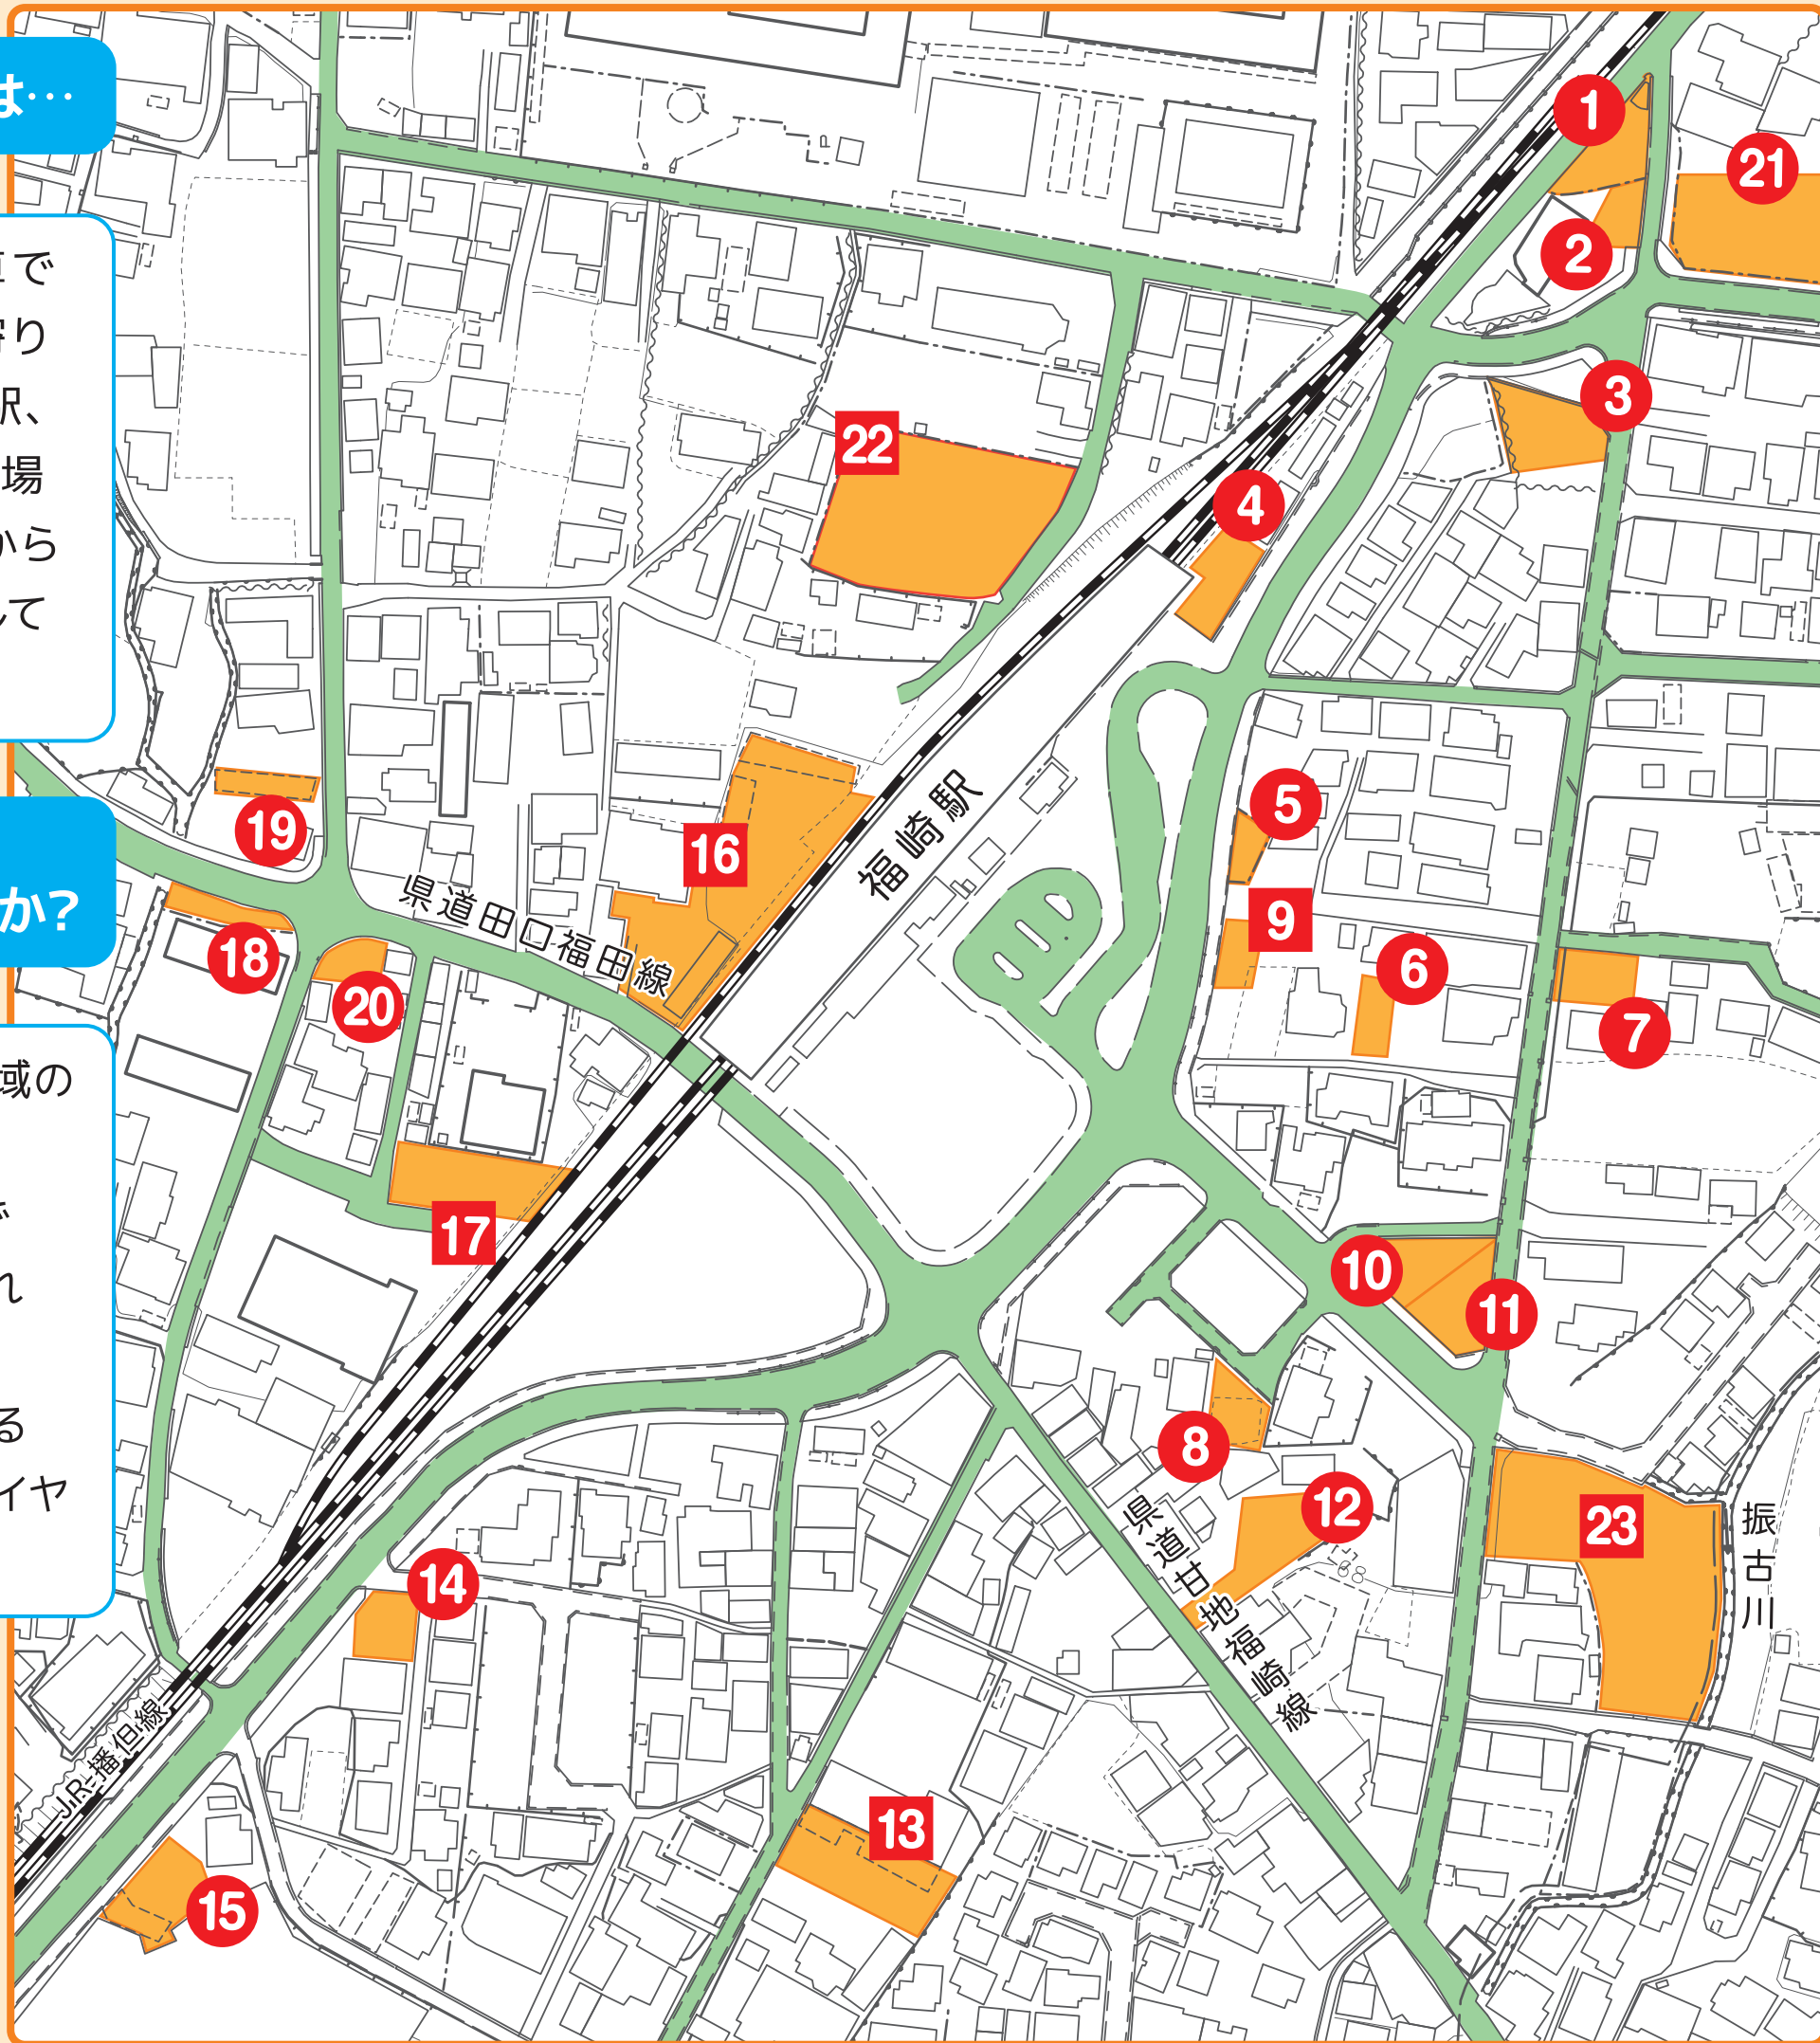

最寄り駅まではお車で
そこから電車に乗って快適に目的地へ

福崎駅パーク&ライド駐車場の利用案内

パーク&ライドとは…

目的地へ直接自動車で行くのではなく、最寄り駅の公共交通機関（駅、バス停）近郊の駐車場までアクセスし、そこから公共交通機関を利用して目的地へ向かうこと。

なぜ？今、パーク&ライドなのか？

- ●自動車が集まる地域の渋滞緩和になる！
- ●自動車が減ることで排気ガスが削減され環境にやさしい！
- ●公共交通を維持できる利用されることでダイヤの維持につながる！

1 青田パーキング (月極)
管理：つるや不動産
TEL : 0790-23-0129
駐車台数：全体で13台

2 森口パーキング (月極)
管理：つるや不動産
TEL : 0790-23-0129
駐車台数：全体で6台

3 高寄 (駅北) (月極)
TEL : 0790-22-0518
0790-22-0271
駐車台数：全体で14台

4 JRパーク&レール
JR利用者限定
TEL : 0790-38-0536
駐車台数：全体で9台分

5 和田パーキング (月極)
管理：つるや不動産
TEL : 0790-23-0129
駐車台数：4台程度

6 貸駐車場 (月極)
管理：パインホーム
TEL : 0790-35-9884
駐車台数：2台程度

7 貸駐車場 (月極)
管理：つるや不動産
TEL : 0790-23-0129
駐車台数：全体で11台

8 大野パーキング (月極)
TEL : 0790-22-0491
駐車台数：全体で10台

9 福崎駅前駐車場 (一日貸し)
TEL : 0790-22-0397
駐車台数：全体で12台

10 橋本パーキング (月極)
TEL : 0790-22-3754
駐車台数：全体で9台

11 松井第2パーキング (月極)
TEL : 0790-22-1143
駐車台数：全体で9台

12 松井パーキング (月極)
TEL : 0790-22-1143
駐車台数：全体で34台

13 大野パーキング (月極・一日貸し)
TEL : 0790-22-0028
駐車台数：全体で31台

14 駅前パーキング (月極)
TEL : 0790-22-0233
駐車台数：全体で10台

15 高寄 (駅南) (月極)
TEL : 0790-22-0518
0790-22-0271
駐車台数：全体で11台

16 田中パーキング (月極・一日貸し)
TEL : 0790-22-3589
駐車台数：全体で50台

17 貸駐車場 (一日貸し)
管理：カシマ不動産
TEL : 0790-26-1572
駐車台数：23台分

18 財産区会館南駐車場 (月極)
福崎町役場内
TEL : 0790-22-0560
駐車台数：全体で11台

19 財産区会館駐車場 (月極)
福崎町役場内
TEL : 0790-22-0560
駐車台数：全体で11台

20 福田パーキング (月極)
管理：(株)ファースト商事
TEL : 0790-22-1235
駐車台数：全体で5台

21 ドームサンライズ トップ駐車場 (月極)
TEL : 0790-22-8822
駐車台数：5台程度

22 福崎駅前西駐車場 (月極・時間貸し)
管理：役場まちづくり課
TEL : 0790-22-0560
駐車台数：全体で57台

23 福崎駅前東駐車場 (時間貸し)
管理：役場まちづくり課
TEL : 0790-22-0560
駐車台数：67台分

駐車料金、空き状況等については各駐車場へご確認ください。

【注意事項】

平成31年(2019年)4月1日現在の情報です。詳しくはお問い合わせください。

<http://town.fukusaki.hyogo.jp/>

福崎町

- ・福崎駅～姫路駅間の所要時間：約**27分** ※車なら渋滞時に1時間以上かかることも！
- ・運行状況の確認には**スマホ向けアプリ**が便利です

JR西日本列車運行情報プッシュ通知アプリ